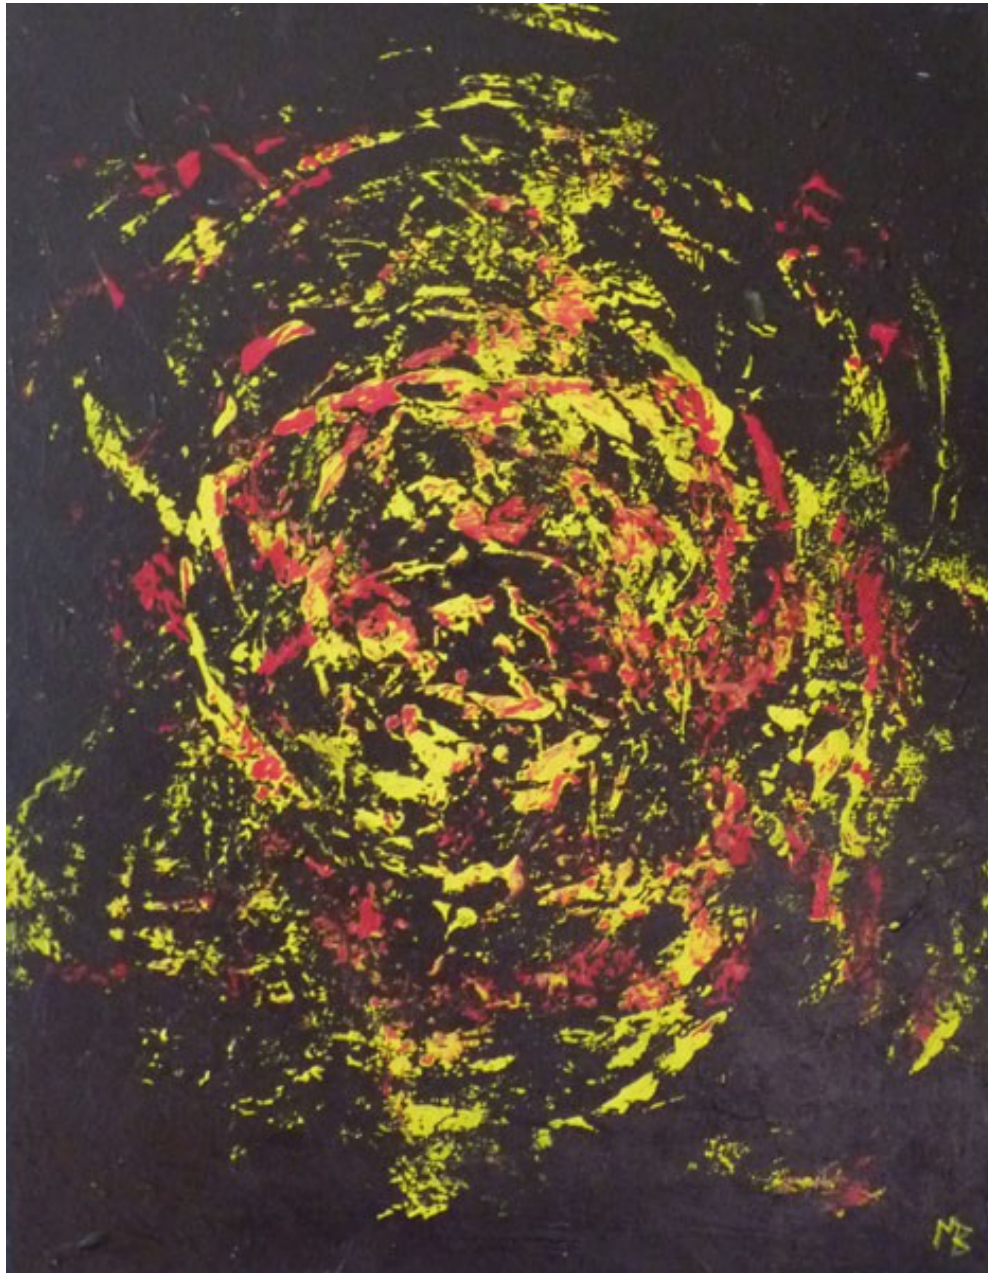

Martin Boisvert

Portfolio

Peintures

Production 2004 - 2005

Ambiance bonbon – janvier 2004 – 24 x 30

Captive du désert – avril 2004 – 16 x 20

Bulles roses – mai 2004 – 16 x 20

Pastel – juin 2004 – 16 x 20

Alerte rouge – juin 2004 – 7 x 9

Tempête – juin 2004 - 12 x 16

Dans une fleur – juillet 2004 – 14 x 18

Été indien – août 2004 – 16 x 20

Paysage de vacances – août 2004 – 24 x 36

Explosion – octobre 2004 – 14 x 18

Objets volants – octobre 2004 – 14 x 18

Un champ – novembre 2004 – 14 x 18

Vertical 3.0 - novembre 2004 - 6 x 36

Quiétude bleue – février 2005 – 16 x 16

Noir dessin – février 2005 – 24 x 48

Colonne vertébrale - février 2005 - 6 x 36